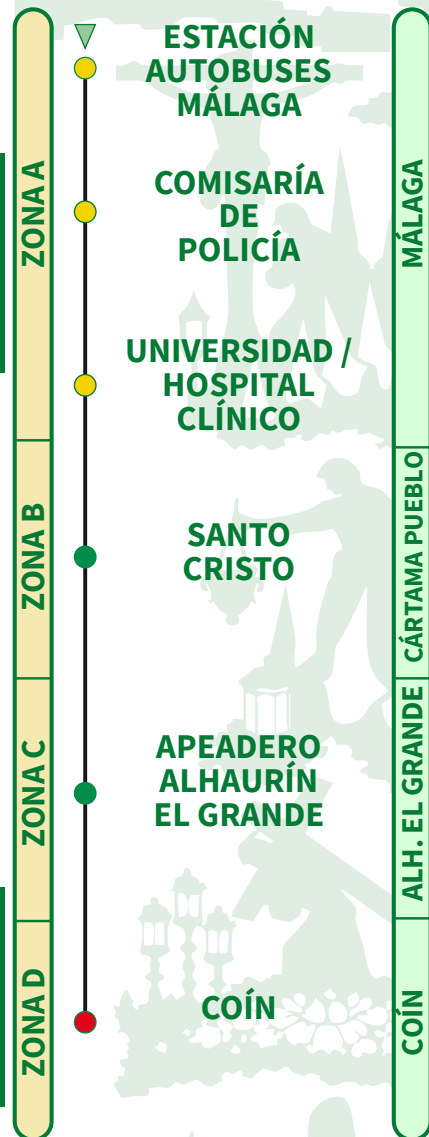

JUEVES Y VIERNES SANTO /
MAUNDY THURSDAY AND GOOD FRIDAY

COÍN	APEADERO ALHAURÍN EL GRANDE	SANTO CRISTO CÁRTAMA PUEBLO	UNIVERSIDAD/ HOSPITAL CLÍNICO	ESTACIÓN AUTOBUSES MÁLAGA
08:00	08:15	08:28	08:50	08:55
10:30	10:45	10:58	11:20	11:25
13:00	13:15	13:28	13:50	13:55
15:25	15:40	15:53	16:15	16:20
16:25	16:40	16:53	17:15	17:20
17:35	17:50	18:03	18:25	18:30
18:30	18:45	18:58	19:20	19:25
20:05	20:20	20:33	20:55	21:00
21:00	21:15	21:28	21:50	21:55
23:30	23:45	23:58	00:20	00:25

- SÓLO SUBIDA / ONLY BOARDING
- SUBIDA Y BAJADA / BOARDING AND ALIGHTING
- SÓLO BAJADA / ONLY ALIGHTING

ED-10 30/03/26

CONSULTA
LOS HORARIOS
ACTUALIZADOS /

CHECK
UPDATED
TIMETABLES

M-167 COÍN-ALHAURÍN EL GRANDE-MÁLAGA

Semana Santa 2026

DE LUNES A MIÉRCOLES SANTO /
HOLY MONDAY TO HOLY WEDNESDAY

ESTACIÓN AUTOBUSES MÁLAGA	UNIVERSIDAD/ HOSPITAL CLÍNICO	SANTO CRISTO CÁRTAMA PUEBLO	APEADERO ALHAURÍN EL GRANDE	COÍN
07:30	07:36	08:02	08:16	08:30
10:35	10:41	11:07	11:21	11:35
12:45	12:51	13:17	13:31	13:45
15:30	15:36	16:01	16:15	-
15:30	15:36	16:02	16:16	16:30
17:25	17:31	17:57	18:11	18:25
18:25	18:31	18:57	19:11	19:25
20:00	20:06	20:32	20:46	21:00
21:25	21:30	21:55	22:07	22:20
22:30	22:35	23:00	23:12	23:25
00:30	00:35	01:00	01:12	01:25

JUEVES Y VIERNES SANTO /
MAUNDY THURSDAY AND GOOD FRIDAY

ESTACIÓN AUTOBUSES MÁLAGA	UNIVERSIDAD/ HOSPITAL CLÍNICO	SANTO CRISTO CÁRTAMA PUEBLO	APEADERO ALHAURÍN EL GRANDE	COÍN
09:25	09:25	09:25	10:07	10:22
11:50	11:50	11:50	12:32	12:47
14:05	14:05	14:05	14:47	15:02
16:30	16:30	16:30	17:12	17:27
17:25	17:25	17:25	18:07	18:22
19:00	19:00	19:00	19:42	19:57
20:00	20:00	20:00	20:42	20:57
21:30	21:30	21:30	22:12	22:27
22:30	22:30	22:30	23:12	23:27
00:30	00:30	00:30	01:12	01:27