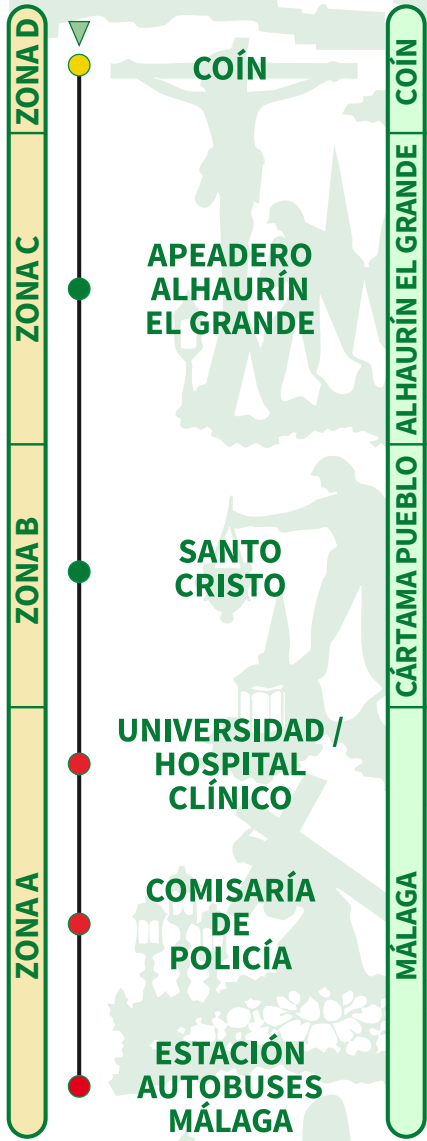

M-167 COÍN-ALHAURÍN EL GRANDE-MÁLAGA

Semana Santa 2026

DE LUNES A MIÉRCOLES SANTO /
HOLY MONDAY TO HOLY WEDNESDAY

COÍN	APEADERO ALHAURÍN EL GRANDE	SANTO CRISTO CÁRTAMA PUEBLO	UNIVERSIDAD/ HOSPITAL CLÍNICO	ESTACIÓN AUTOBUSES MÁLAGA
06:30	06:42	06:55	07:19	07:25
-	06:50	07:03	07:28	07:35
08:55	09:10	09:24	09:52	10:00
11:40	11:53	12:07	12:33	12:40
13:50	14:05	14:19	14:47	14:55
16:25	16:40	16:54	17:22	17:30
16:45	17:00	17:14	17:42	17:50
18:30	18:45	18:59	19:27	19:35
19:30	19:45	19:59	20:27	20:35
21:00	21:15	21:29	21:57	22:05
23:30	23:45	23:59	00:27	00:35

JUEVES Y VIERNES SANTO /
MAUNDY THURSDAY AND GOOD FRIDAY

COÍN	APEADERO ALHAURÍN EL GRANDE	SANTO CRISTO CÁRTAMA PUEBLO	UNIVERSIDAD/ HOSPITAL CLÍNICO	ESTACIÓN AUTOBUSES MÁLAGA
08:00	08:15	08:28	08:50	08:55
10:30	10:45	10:58	11:20	11:25
13:00	13:15	13:28	13:50	13:55
15:25	15:40	15:53	16:15	16:20
16:25	16:40	16:53	17:15	17:20
17:35	17:50	18:03	18:25	18:30
18:30	18:45	18:58	19:20	19:25
20:05	20:20	20:33	20:55	21:00
21:00	21:15	21:28	21:50	21:55
23:30	23:45	23:58	00:20	00:25

JUEVES Y VIERNES SANTO /
MAUNDY THURSDAY AND GOOD FRIDAY

ESTACIÓN AUTOBUSES MÁLAGA	UNIVERSIDAD/ HOSPITAL CLÍNICO	SANTO CRISTO CÁRTAMA PUEBLO	APEADERO ALHAURÍN EL GRANDE	COÍN
09:25	09:25	09:25	10:07	10:22
11:50	11:50	11:50	12:32	12:47
14:05	14:05	14:05	14:47	15:02
16:30	16:30	16:30	17:12	17:27
17:25	17:25	17:25	18:07	18:22
19:00	19:00	19:00	19:42	19:57
20:00	20:00	20:00	20:42	20:57
21:30	21:30	21:30	22:12	22:27
22:30	22:30	22:30	23:12	23:27
00:30	00:30	00:30	01:12	01:27